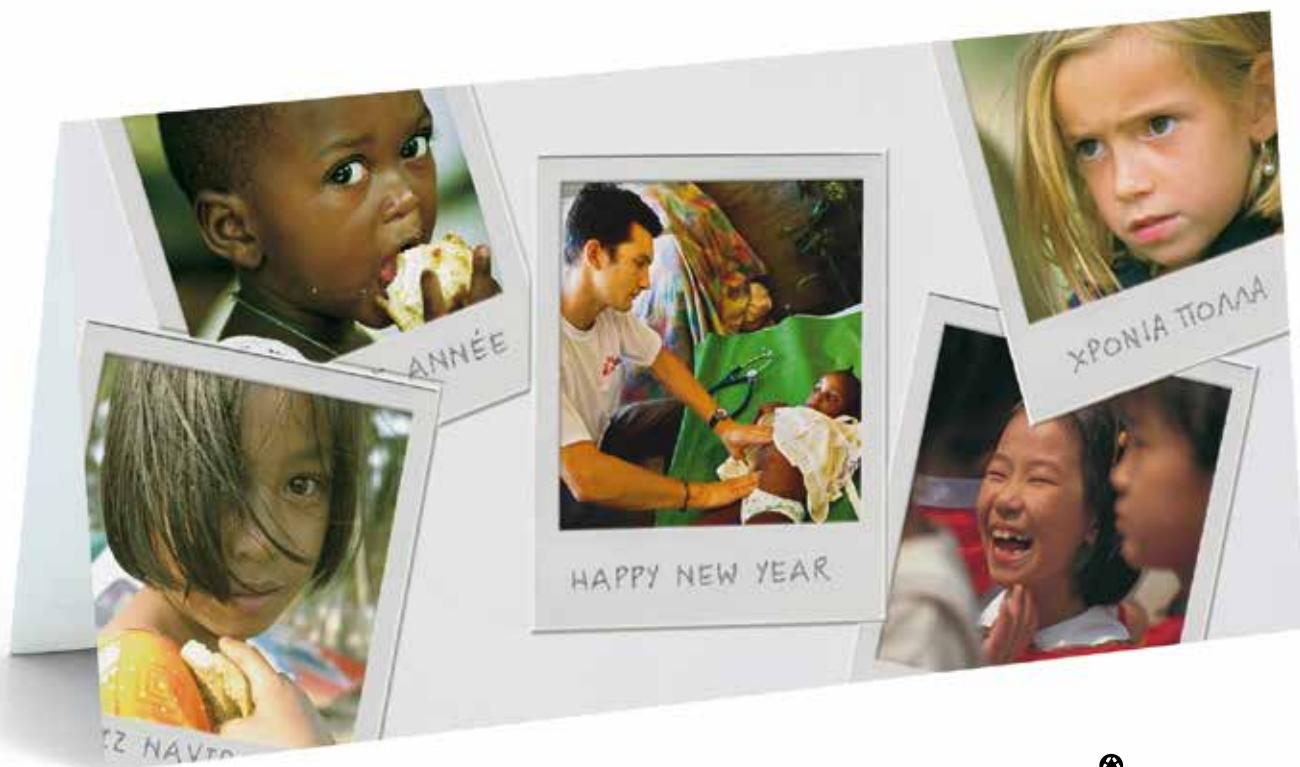

05.314.13922

0,85€

21,6 x 10,5 cm.

Γκοφρέ

Γυαλιστερό (Ιλουστρασιόν) βερνίκι

Οικολογικό λευκό επιχρισμένο χαρτί 240 γραμμαρίων